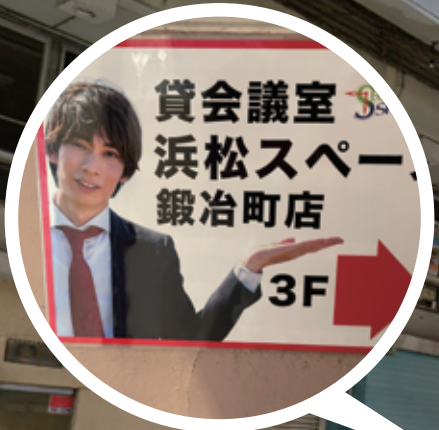

浜松スペースの場所

看板あり

青い店の横

緊急相談
LINE

GoogleMAP

浜松スペースの入室方法

セブンイレブン
セブンイレブンを
目指してください

青い店
さらに進むと
青い店があります

青い店横通路
青い店横通路に
入ってください

浜松スペース看板
浜松スペース看板が
目印です

3F到着
3Fについたら
そのまま入室ください

早朝はシャッターが閉まっ
ている可能性があるので開けて
ください。